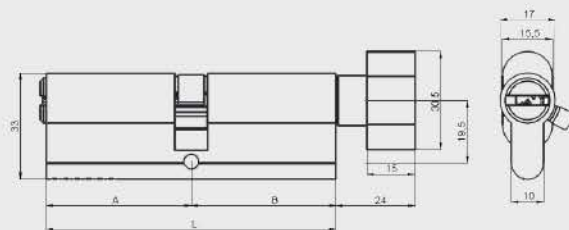

Характеристики: Характеристики:размер цельного ротора из цинка 32,8x16,8x9,80мм, 6 медных штифтов с двух сторон, пружины из нержавеющей стали, 3 или 5 стальных ключей с защитой толщиной 2,20 мм
Специальное сатиновое никелевое покрытие, кулачок из спеченной стали останавливается на 30 градусов из корпуса

Упаковка: Один цилиндр в цветной коробке, 10 шт в коробке среднего размера, 100 шт в экспортной коробке

Размер экспортной коробки: L X W X H (48,50 x 30,00 x 14,50 мм)

Загрузка: Укладка товара на поддоне (Стандартные евро размеры с сертификатом Термообработки)

Specifications: Solid zinc rotors and Solid zinc shell size 32,8x16,8x9,80 mm, with O model KNOB 32,8 x 16,8 x 9,80mm, 6 brass pins per side, stainless steel springs, 3 or 5 pcs steel security keys in thickness 2,20 mm Special Satin Nickel plating, Sintered steel cam stops at 30 degree out of cylinder body when key is pulled out, prevents the cylinder from being drawn out of lock by force.

Характеристики: Характеристики: размер цельного цинкового ротора и корпуса с ручкой КНОБ 32,8 x 16,8 x 9,80мм, 6 медных штифтов с двух сторон, пружины из нержавеющей стали, 3 или 5 стальных ключей с защитой толщиной 2,20 мм Специальное сатиновое никелевое покрытие, кулачок из спеченной стали останавливается на 30 градусов из корпуса цилиндра при вытаскивании ключа.