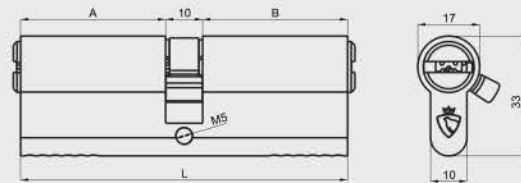

Specifications: Solid zinc rotors and Solid zinc shell size 32,8x16,8x9,80 mm, 6 brass pins per side, stainless steel springs, 3 or 5 pcs steel security keys in thickness 2,20 mm Special Satin Nickel plating, Sintered steel cam stops at 30 degree out of cylinder body when key is pulled out, prevents the cylinder from being drawn out of lock by force.

Характеристики: Характеристики:размер цельного ротора из цинка 32,8x16,8x9,80мм, 6 медных штифтов с двух сторон, пружины из нержавеющей стали, 3 или 5 стальных ключей с защитой толщиной 2,20 мм
Специальное сатиновое никелевое покрытие, кулачок из спеченной стали останавливается на 30 градусов из корпуса

Характеристики: Характеристики: размер цельного цинкового ротора и корпуса с ручкой КНОБ 32,8 x 16,8 x 9,80мм, 6 медных штифтов с двух сторон, пружины из нержавеющей стали, 3 или 5 стальных ключей с защитой толщиной 2,20 мм Специальное сатиновое никелевое покрытие, кулачок из спеченной стали останавливается на 30 градусов из корпуса цилиндра при вытаскивании ключа.

Характеристики: Характеристики: размер цельного медного ротора и корпуса 32,8 x 16,8 x 9,80мм, 6 медных штифтов с двух сторон, пружины из нержавеющей стали, 3 или 5 стальных ключей с защитой/стандартной толщиной 2,20 мм Специальное сатиновое никелевое покрытие, кулачок из спеченной стали останавливается на 30 градусов из корпуса цилиндра при вытаскивании ключа.