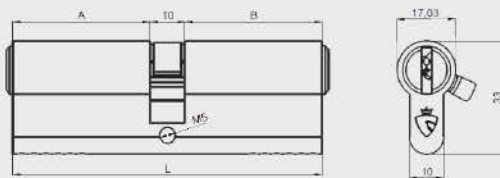

Характеристики: Характеристики: размер цельного цинкового ротора и корпуса с ручкой КНОБ 32,8 x 16,8 x 9,80мм, 6 медных штифтов с двух сторон, пружины из нержавеющей стали, 3 или 5 стальных ключей с защитой толщиной 2,20 мм Специальное сатиновое никелевое покрытие, кулачок из спеченной стали останавливается на 30 градусов из корпуса цилиндра при вытаскивании ключа.

Упаковка: Один цилиндр в цветной коробке, 10 шт в коробке среднего размера, 100 шт в экспортной коробке

Размер экспортной коробки: L X W X H (48,50 x 30,00 x 14,50 мм)

Загрузка: Укладка товара на поддоне (Стандартные евро размеры с сертификатом Термообработки)

Specifications: Solid brass rotors and Solid brass shell size 32,8x16,8x9,80 mm, 6 brass pins per side, stainless steel springs, 3 or 5 pcs brass security/standard keys in thickness 2,20 mm Special Satin Nickel plating, Sintered steel cam stops at 30 degree out of cylinder body when key is pulled out, prevents the cylinder from being drawn out of lock by force.

Характеристики: Характеристики: размер цельного медного ротора и корпуса 32,8 x 16,8 x 9,80мм, 6 медных штифтов с двух сторон, пружины из нержавеющей стали, 3 или 5 стальных ключей с защитой/стандартной толщиной 2,20 мм Специальное сатиновое никелевое покрытие, кулачок из спеченной стали останавливается на 30 градусов из корпуса цилиндра при вытаскивании ключа.